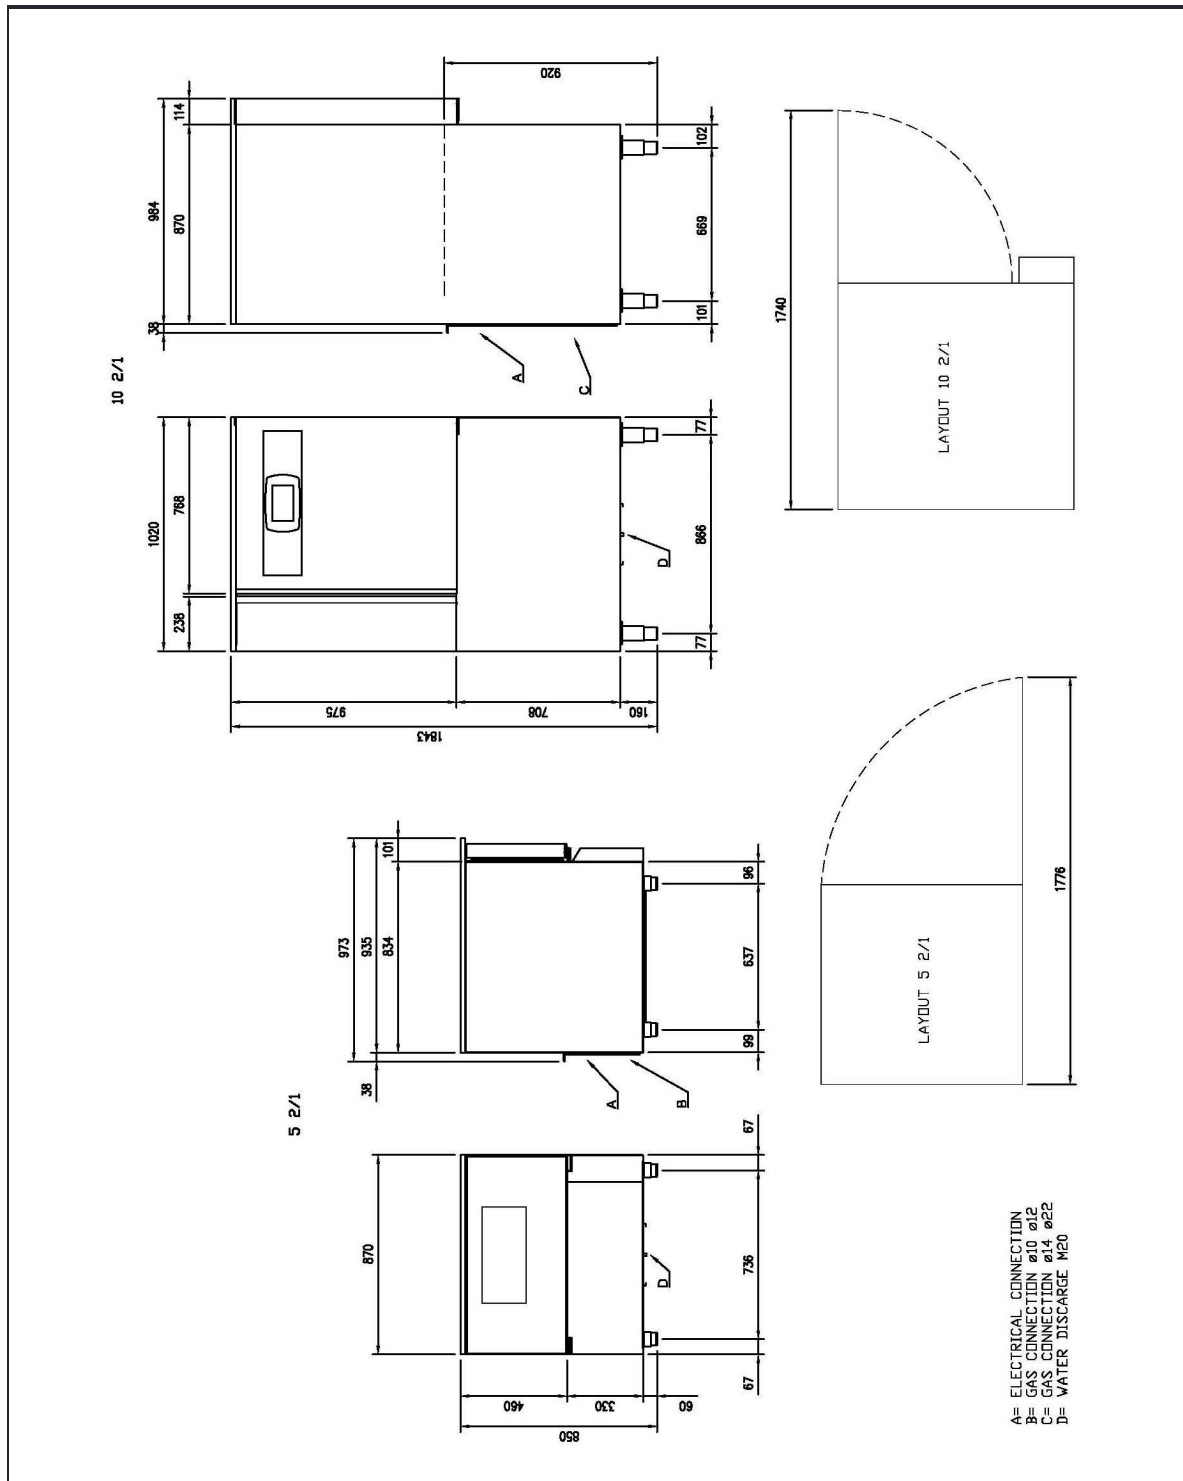

Technisches Datenblatt

Produktmerkmale

Multifunktionsgerät INFINITY 10x GN 2/1, linke Tür

Modell	SAP -Code	00014384
---------------	------------------	----------

SAP -Code	00014384	Nettogewicht / kg]	179.00
Netzbreite [MM]	790	Power Electric [KW]	2.390
Nettentiefe [MM]	839	Wird geladen	400 V / 3N - 50 Hz
Nettohöhe [MM]	1650		

Technisches Datenblatt

Technische Zeichnung

Multifunktionsgerät INFINITY 10x GN 2/1, linke Tür

Modell

SAP -Code

00014384

Technisches Datenblatt

technische Parameter

Multifunktionsgerät INFINITY 10x GN 2/1, linke Tür

Modell

SAP -Code

00014384

1. SAP -Code:

00014384

7. Grobtiefe [MM]:

860

2. Netzbreite [MM]:

790

8. Bruttohöhe [MM]:

1780

3. Nettentiefe [MM]:

839

9. Bruttogewicht [kg]:

189.70